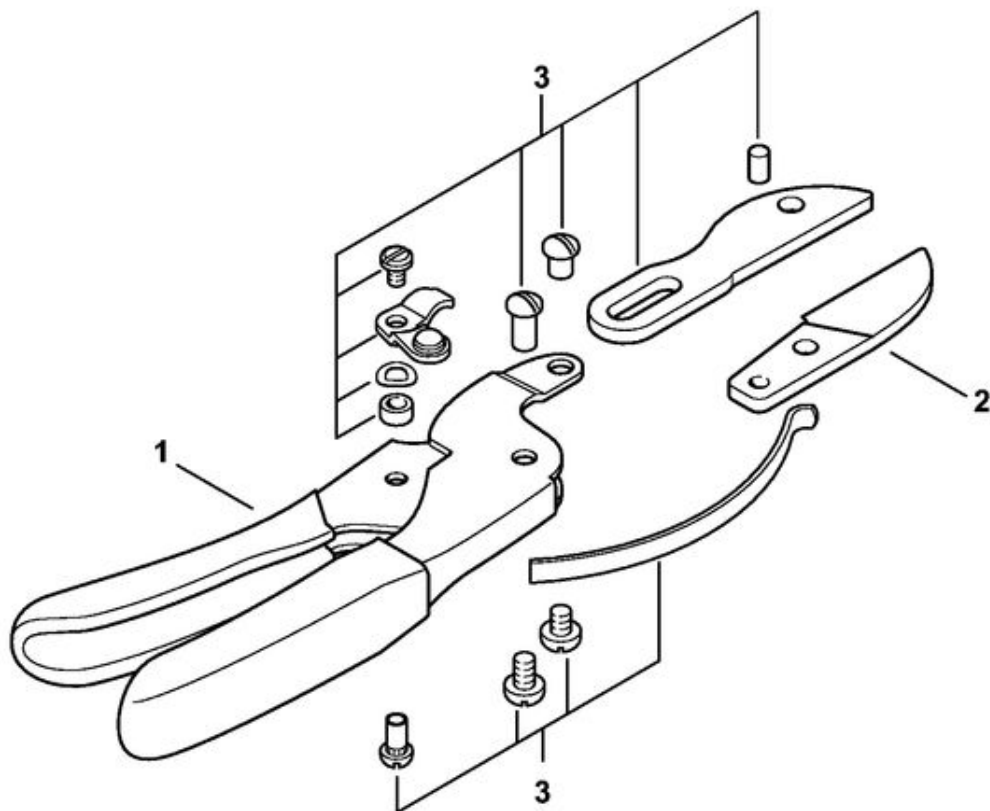

Лозарска ножица Amboss PG 25

А Лозарска ножица Amboss

8820EK005 SC

<nobr>Каталожен №</>	Наименование	Сума	Comment	Цена в BGN	Отстъпка	Включено в	От сериен номер:	До сериен номер	Техн. информация
1 00008813639	Лозарска ножица PG 25	1							
2 00008813645	Нож	1							
3 00008813656	Комплект резервни части състои се от болтове, пружини, капачка	1							